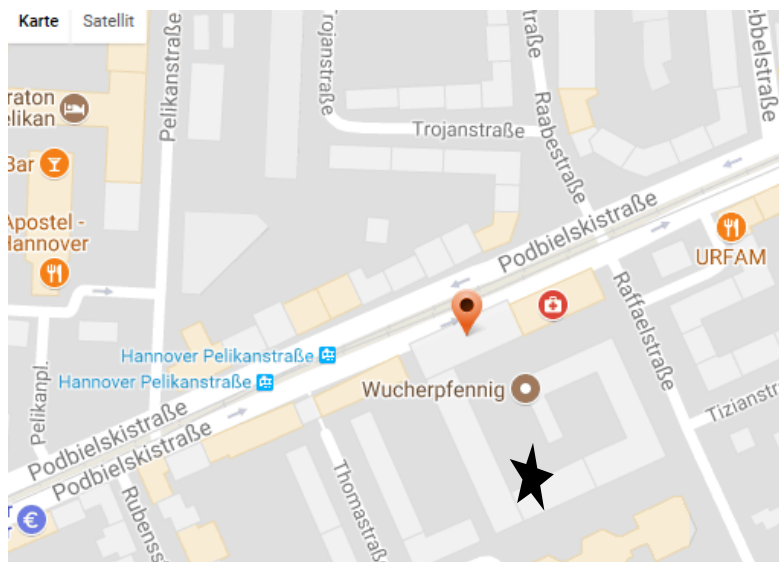

## Wegbeschreibung zur Geschäftsstelle des DNK/LWB, Podbielskistraße 164, 30177 Hannover

Anreise mit öffentlichen Verkehrsmitteln vom Hauptbahnhof Hannover:

Folgen Sie im Hauptbahnhof den Hinweisschildern zur U-Bahn. Von dort nehmen Sie entweder die U-Bahn-Linien 3 Richtung Altwarmbüchen, die 7 Richtung Misburg oder die 9 Richtung Fasanenkrug. Alle drei Linien fahren direkt zur (fünften) Haltestelle Pelikanstraße. Hier müssen Sie aussteigen.

Unsere Geschäftsstelle befindet sich an der Podbielskistraße in Fahrtrichtung rechts im Bürokomplex Grammophonpark.

★ = Geschäftsstelle DNK/LWB